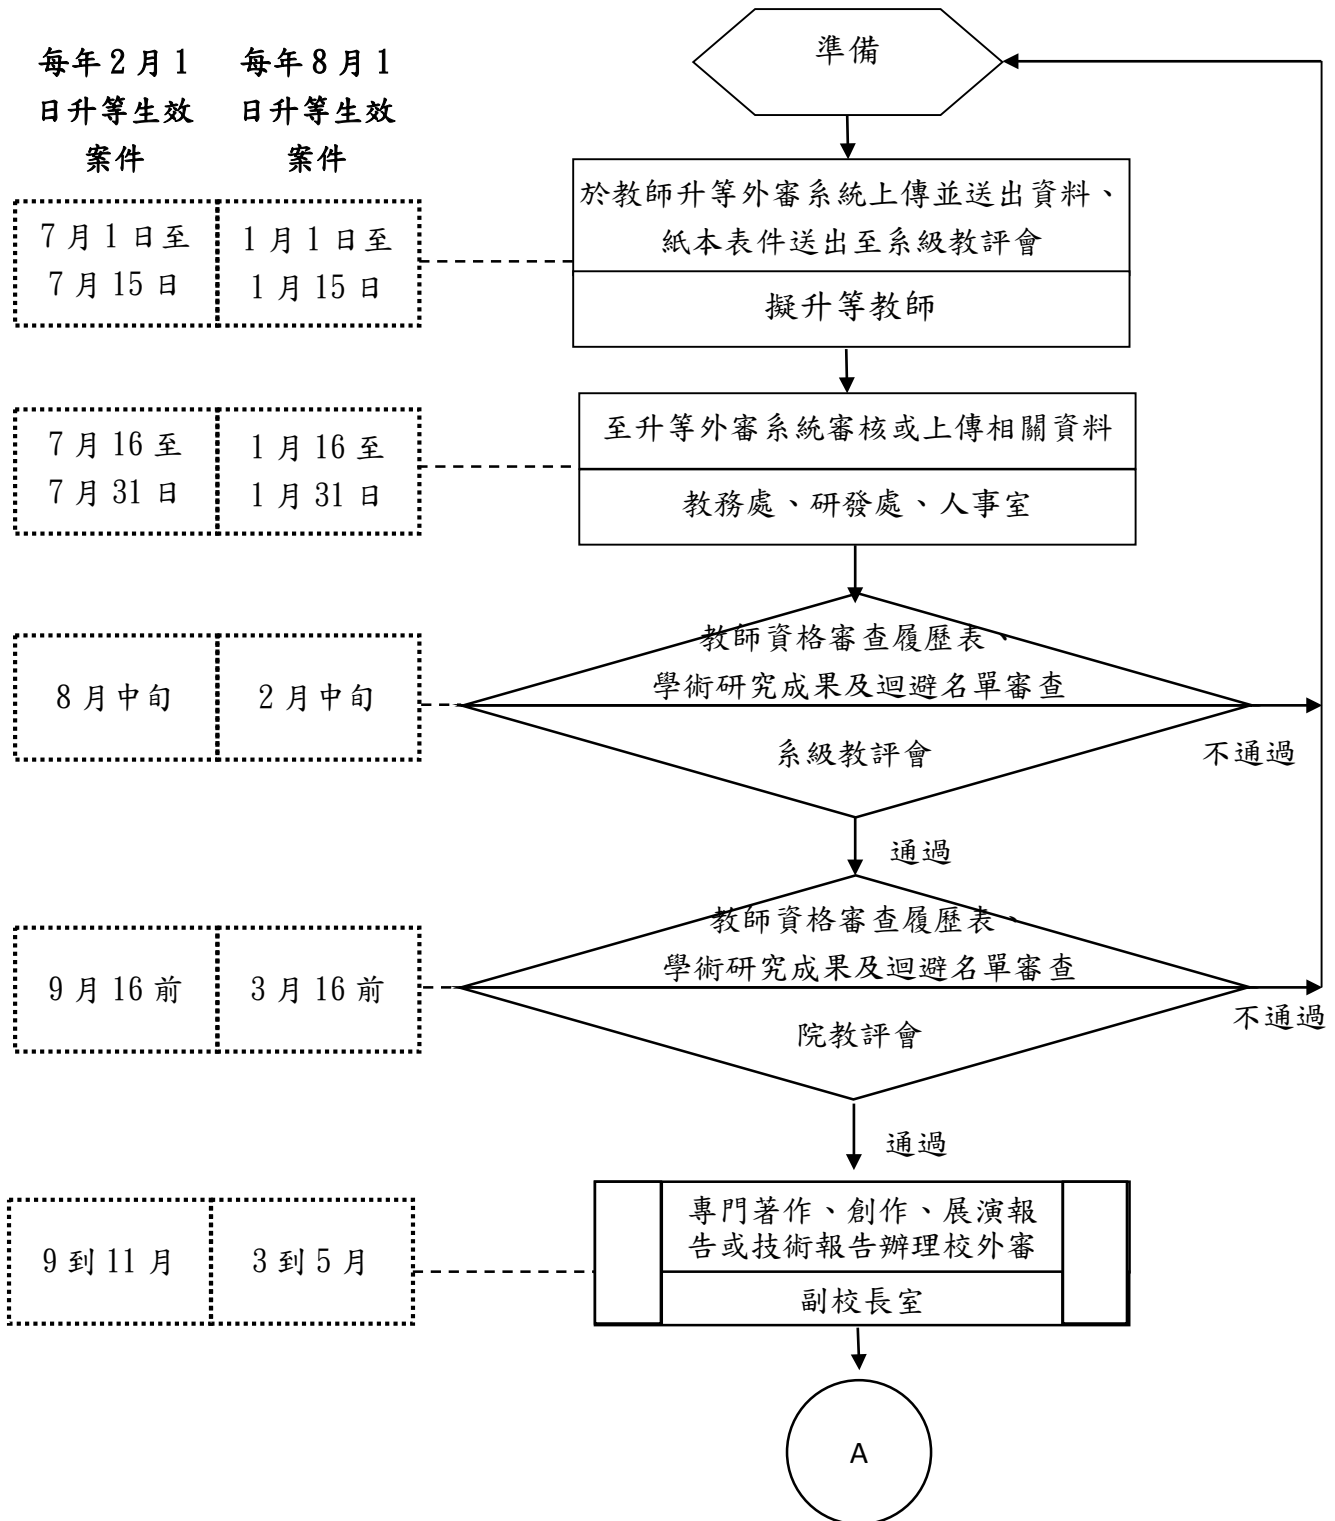

國立中山大學教師升等作業流程圖

每年2月1日升等生效案件
 每年8月1日升等生效案件